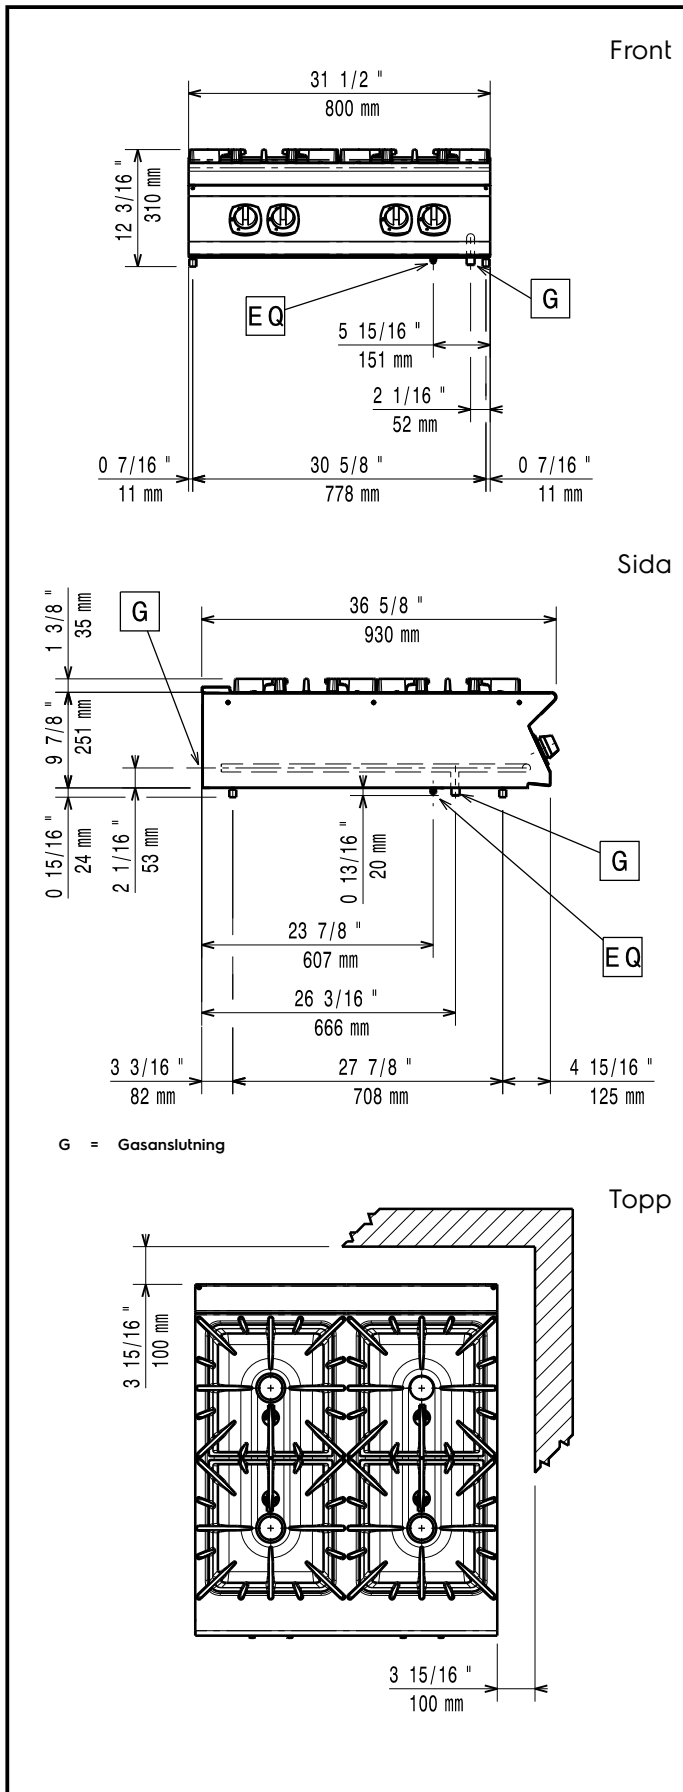

Gas

Gas, effekt:	391003 (E9GCGH4C0M)	40 kW
Standardgasleverans		Natural Gas
Gastyp alternativ:		LPG; Naturgas
Gasintag:		1/2"
Natural gas - Pressure:		7" w.c. (17.4 mbar)

Viktig information

Effekt främre brännare:	ISO 9001; ISO 14001 - ISO 9001; ISO 14001 kW
Effekt bakre brännare	10 - 10 kW
Bakre brännare mått - mm	Ø 100 Ø 100
Främre brännare mått - mm	Ø 100 Ø 100
Nettovikt:	79 kg
Fraktvikt:	71 kg
Frakthöjd:	530 mm
Fraktbredd:	1020 mm
Fraktdjup:	860 mm
Fraktvolyt:	0.46 m³
[NOT TRANSLATED]	N9CG
Note:	EcoFlame model available to save up to 20% on gas >>> 391641

If appliance is set up or next to or against temperature sensitive furniture or similar, a safety gap of approximately 150 mm should be maintained or some form of heat insulation fitted.